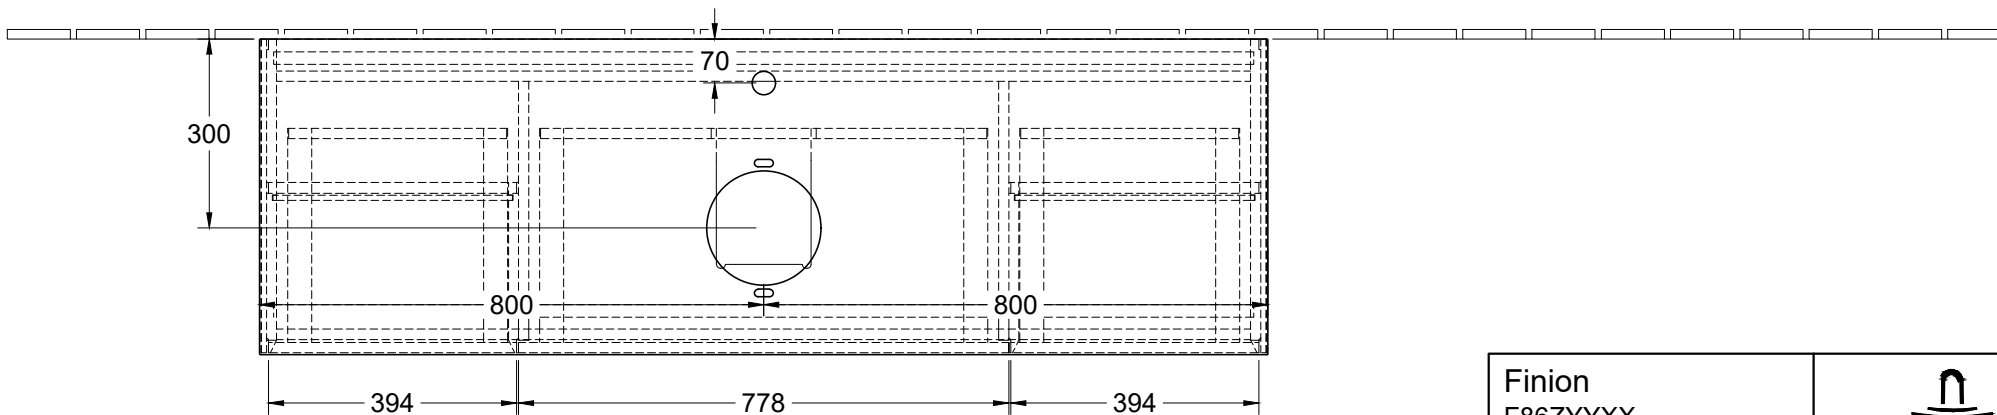

$\frac{N}{L}$
 220 - 240 V

Finion F86ZYXX		 Villeroy & Boch 1748
V01 / 28.02.2019	1:12	